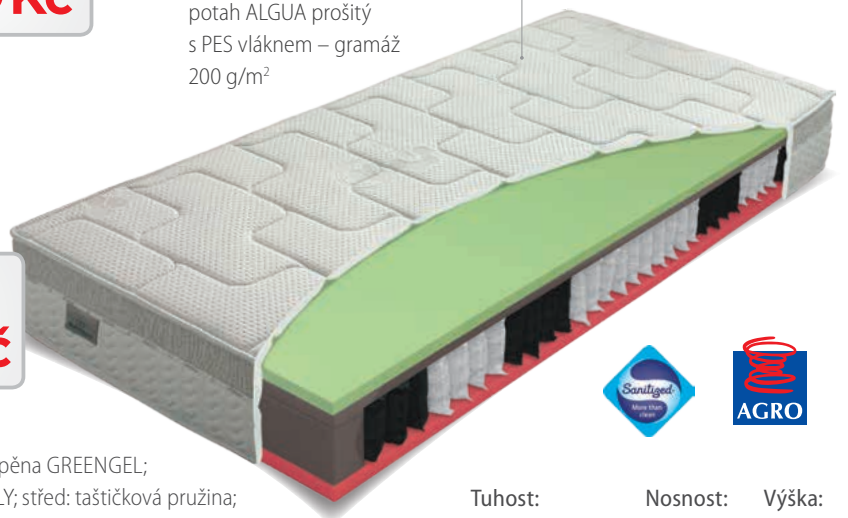

GREENGEL bio-ex

4 ZÁRUKA roky **EKOLOGICKÉ LEPENÍ**

potah ALGUA prošíty s PES vláknem – gramáž 200 g/m²

Tuhost: měkčí strana – ●●●●○
tvrdší strana – ●●●●●

Nosnost: do 135 kg

Výška: 21 cm

vrchní desky: pěna GREENGEL; pěna NIGHTFLY; střed: taštičková pružina; spodní deska: antibakteriální komfortní pěna SANITIZED; FYZIOSYSTÉM – 7 zón tuhosti

Zónování – 7 zón