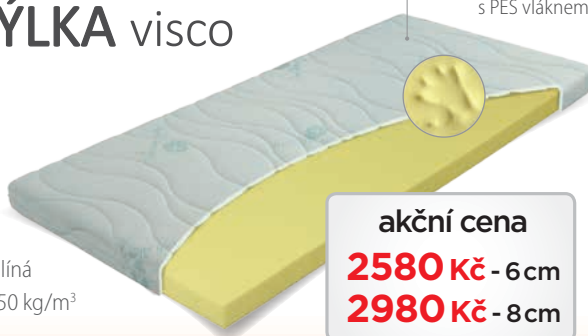

PŘISTÝLKA visco

2 ZÁRUKA
roky

Anti Alergie
potah ANTIALERGIC prošíty
s PES vláknem – gramáž 200 g/m²

akční cena
2580 Kč - 6cm
2980 Kč - 8cm

viscoelastická – líná
pěna o hustotě 50 kg/m³