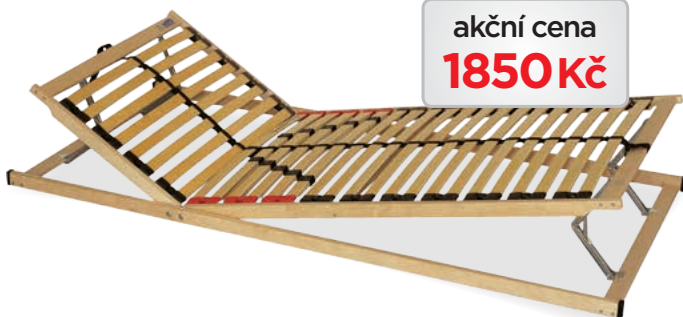

DOUBLE expert T5

akční cena
1850 Kč

Popis	Výška roštu	Šířka lamel / počet	Pouzdra	Maximální zátěž	Doporučené matrace
polohovatelný s nožním výklonem	5 cm	36 mm / 28 ks	výkyvná, gumová, zdvojená	do 120 kg,	pěnové, latexové