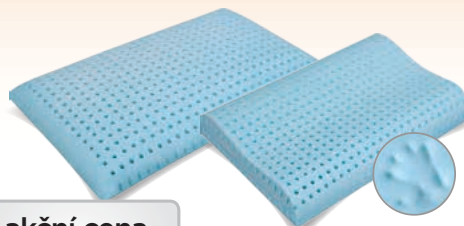

LONDON/PARIS

akční cena
1480 Kč

akční cena
1270 Kč

Rozměry: 60 x 43 x 10 – 11 – PARIS,
72 x 42 x 12 cm – LONDON

Potahová látka: odnímatelný potah VELUR, možnost praní