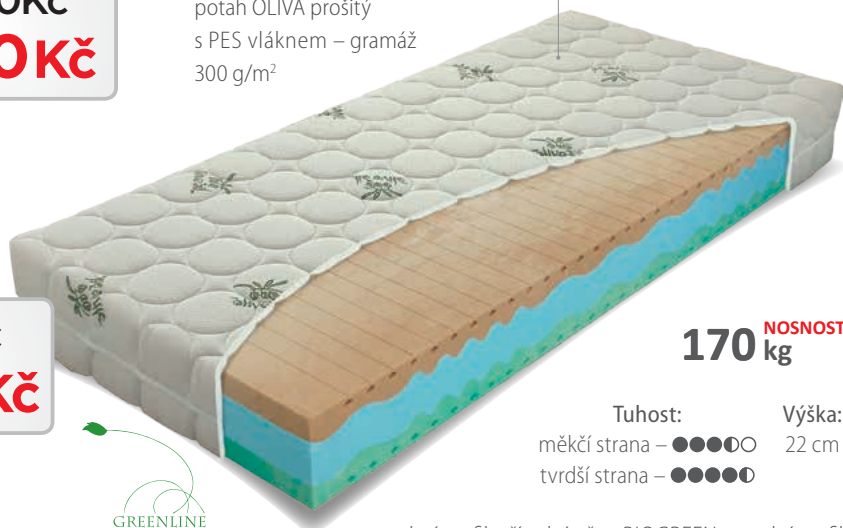

BIOGREEN maxi

7 ZÁRUKA let **EKOLOGICKÉ LEPENÍ**

potah OLIVA prošíty s PES vláknom – gramáž 300 g/m²

~~9820Kč~~
7990Kč

170 NOSNOST kg

Tuhost: měkčí strana – ●●●●○
tvrdší strana – ●●●●●

vrchní profil: přírodní pěna BIOGREEN; střední profil: LAVENDER FOAM; spodní profil: přírodní pěna BIOGREEN; FYZIOSYSTÉM – 7 zón rozložení hmotnosti