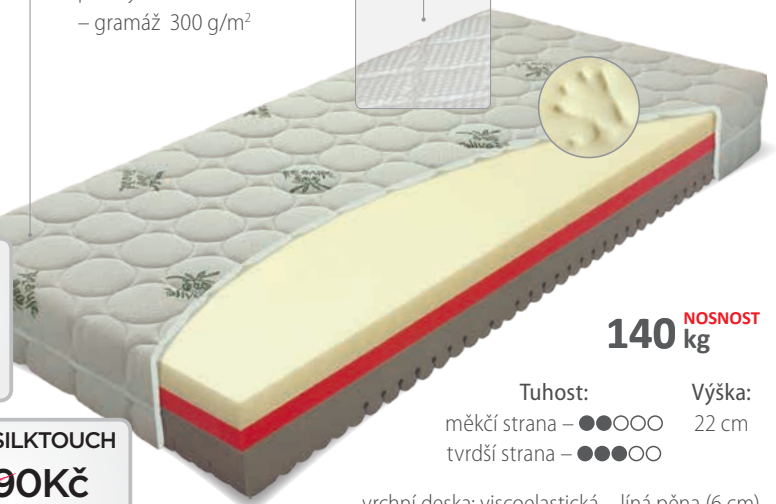

COMFORT antibacterial

5 ZÁRUKA let **EKOLOGICKÉ LEPENÍ**

potah – na výběr OLIVA / SILKTOUCH prošíty s PES vláknem – gramáž 300 g/m²

140 NOSNOST kg

Tuhost: měkčí strana – ●●●●○
tvrdší strana – ●●●●●

Výška: 22 cm

vrchní deska: viscoelastická – líná pěna (6 cm) o hustotě 50 kg/m³; střední deska: antibakteriální pěna SANITIZED; spodní profil: pěna NIGHTFLY se speciálním prořezem; FYZIOSYSTÉM – 7 zón tuhosti

Antidekubitní profil zabraňující vzniku proleženin