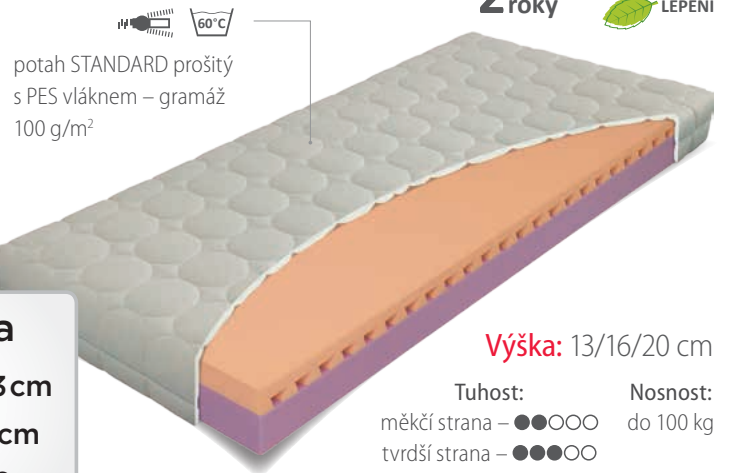

JUNIOR relax

2 ZÁRUKA
roky

EKOLOGICKÉ
LEPENÍ

potah STANDARD prošíty
s PES vláknem – gramáž
100 g/m²

akční cena
2300 Kč - 13cm
3210 Kč - 16cm
3930 Kč - 20cm

Výška: 13/16/20 cm

Tuhost: měkkí strana – ●●○○○
tvrdší strana – ●●●○○
Nosnost: do 100 kg

vrchní profil: značková pěna ELIOCELL o hustotě 28 kg/m³;
spodní profil: značková pěna ELIOCELL o hustotě 25 kg/m³