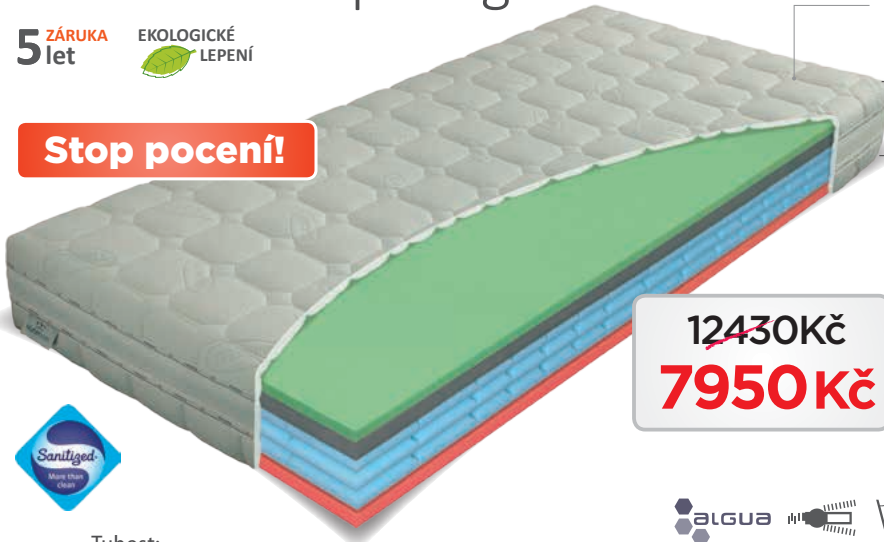

## AIRSPRING polargel

5 ZÁRUKA let  
EKOLOGICKÉ LEPENÍ

Stop pocení!

potah LYOCELL prošíty s PES vláknem – gramáž 300 g/m<sup>2</sup>;  
v boku všíťá 3D textílie

25 VÝŠKA cm

AIRSPRING – unikátní systém „pěnových pružin“, excelentní vzdušnost jádra matrace, detailní kopírování těla

~~12430Kč~~  
**7950Kč**

Tuhost:

měkčí strana – ●●●○○  
tvrdší strana – ●●●●○

150 NOSNOST kg

vrchní deska: pěna POLARGEL/GREENGEL o hustotě 55 kg/m<sup>3</sup>; pěna NIGHTFLY;  
jádro matrace: pěnové pružiny AIRSPRING – značková pěna ELIOCELL o hustotě 35 kg/m<sup>3</sup>;  
spodní deska: antibakteriální pěna SANITIZED; FYZIOSYSTÉM – 7 zón tuhosti