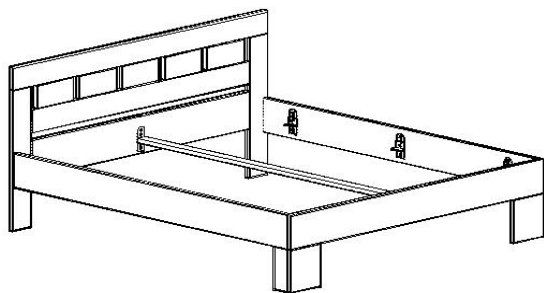

## POSTELE. Buk - masiv (cink).

Varianta L1

Varianta L2

Varianta LA (novinka)

**Přední čelo má nohy tvaru "L".**

	Jednolůžko.			Dvojlůžko.			
Vnitřní rozměry:	90 x 200 cm	100 x 200 cm	120 x 200 cm	140 x 200 cm	160 x 200 cm	180 x 200 cm	200 x 200 cm
Vnější rozměry:	96 x 206 cm	107 x 206 cm	127 x 206 cm	147 x 206 cm	167 x 206 cm	187 x 206 cm	207 x 206 cm
Výška zadního čela:	95 cm	95 cm	95 cm	95 cm	95 cm	95 cm	95 cm