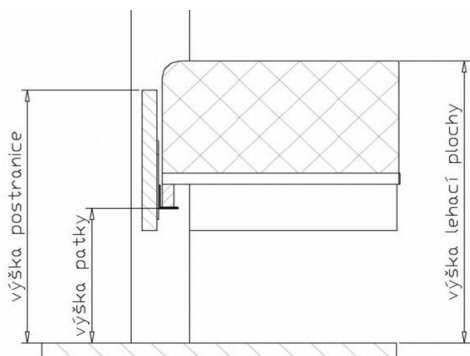

### POSTEL

Postele jsou dodávány v šířkách: jednolůžka 90, 100, 120 cm  
dvojlůžka 140, 160, 180, 200 cm.  
v délkách: standard 200 cm, za příplatek 190, 210, 220 cm

Výška horní hrany postranice nad podlahou je 45 cm (šířka postranic 20 cm) nebo 50 cm (šířka postranic 25 cm). Výška nosné patky pod rošt je nastavitelná od 29,6 do 36,8 cm od podlahy. Připočtením výšky roštu a matrace získáte výšku LP. Největší možné zapuštění pro matrace a rošty pro výšku postranic nad podlahou 45 cm je 15,4 cm; u výšky postranic 50 cm je toto zapuštění 20,4 cm.

Pod postel je možné umístit úložný prostor MAX v kombinaci s výklopnými pístovými rošty (viz. samostatný ceník úložných prostorů MAX).

Tuto postel je možno umístit do prostoru tzn. zadní čelo pohledové i zezadu.

## POSTELE. Buk - masiv (cink).

Varianta L1

Varianta L2

Varianta LA (novinka)

**Přední čelo má nohy tvaru "L".**

	Jednolůžko.			Dvojlůžko.			
Vnitřní rozměry:	90 x 200 cm	100 x 200 cm	120 x 200 cm	140 x 200 cm	160 x 200 cm	180 x 200 cm	200 x 200 cm
Vnější rozměry:	96 x 206 cm	107 x 206 cm	127 x 206 cm	147 x 206 cm	167 x 206 cm	187 x 206 cm	207 x 206 cm
Výška zadního čela:	95 cm	95 cm	95 cm	95 cm	95 cm	95 cm	95 cm