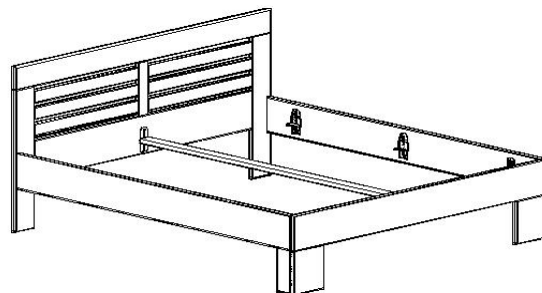

## POSTELE. Buk - masiv (cink).

Varianta L1

Varianta L2

Varianta LA (novinka)

**Přední čelo má nohy tvaru "L".**

	Jednolůžko.			Dvojlůžko.			
Vnitřní rozměry:	90 x 200 cm	100 x 200 cm	120 x 200 cm	140 x 200 cm	160 x 200 cm	180 x 200 cm	200 x 200 cm
Vnější rozměry:	96 x 206 cm	107 x 206 cm	127 x 206 cm	147 x 206 cm	167 x 206 cm	187 x 206 cm	207 x 206 cm
Výška zadního čela:	95 cm	95 cm	95 cm	95 cm	95 cm	95 cm	95 cm