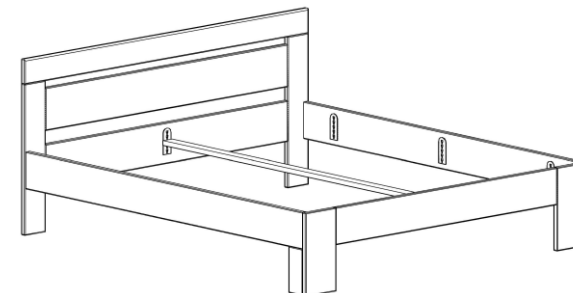

## POSTELE. Buk - masiv (cink).

Varianta L1

Varianta L2

Varianta LA (novinka)

**Přední čelo má nohy tvaru "L".**

	Jednolůžko.			Dvojlůžko.			
Vnitřní rozměry:	90 x 200 cm	100 x 200 cm	120 x 200 cm	140 x 200 cm	160 x 200 cm	180 x 200 cm	200 x 200 cm
Vnější rozměry:	96 x 206 cm	107 x 206 cm	127 x 206 cm	147 x 206 cm	167 x 206 cm	187 x 206 cm	207 x 206 cm
Výška zadního čela:	95 cm	95 cm	95 cm	95 cm	95 cm	95 cm	95 cm