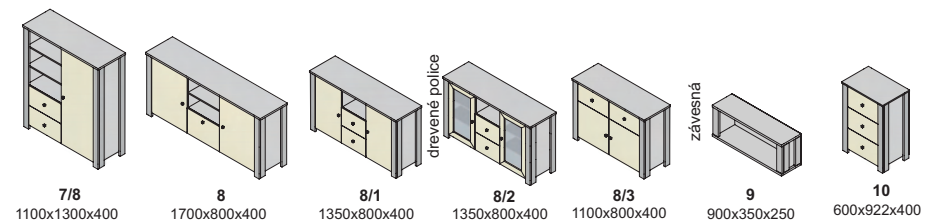

Výber modulov

ilustračné foto

sklo číre

▲ Zostava na obrázku
Moduly Dakota: 2/1P, 5, 7/1, L135
Úchytky: podľa ponuky

dakota - korpus a predné plochy

12-13

úchytky

Ostatné úchytky a nožičky na strane 50 na objednávku

DTD lišty ABS 2mm

DTD rám - sklo