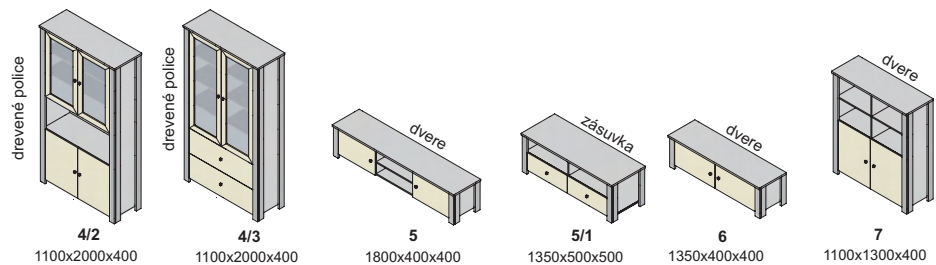

Výber modulov

ilustračné foto

sklo číre

▲ Zostava na obrázku
Moduly Dakota: 2/1P, 5, 7/1, L135
Úchytky: podľa ponuky

dakota - korpus a predné plochy

12-13

úchytky

Ostatné úchytky a nožičky na strane 50 na objednávku

DTD lišty ABS 2mm

DTD rám - sklo