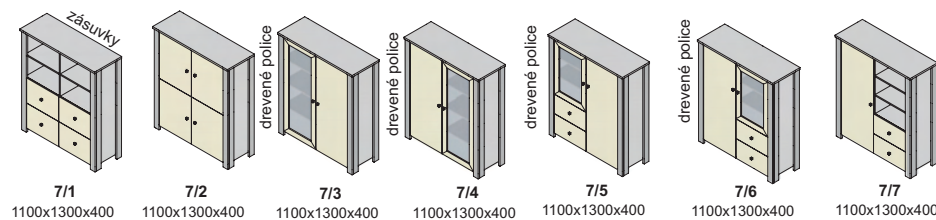

Výber modulov

ilustračné foto

sklo číre

▲ Zostava na obrázku
Moduly Dakota: 2/1P, 5, 7/1, L135
Úchytky: podľa ponuky

dakota - korpus a predné plochy

12-13

úchytky

Ostatné úchytky a nožičky na strane 50 na objednávku

DTD lišty ABS 2mm

DTD rám - sklo