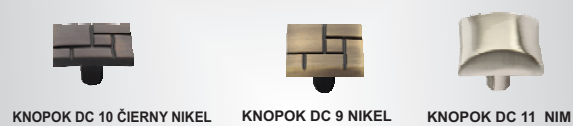

Výber modulov

ilustračné foto

sklo číre

▲ Zostava na obrázku
Moduly Dakota: 2/1P, 5, 7/1, L135
Úchytky: podľa ponuky

dakota - korpus a predné plochy

12-13

úchytky

Ostatné úchytky a nožičky na strane 50 na objednávku

DTD lišty ABS 2mm

DTD rám - sklo