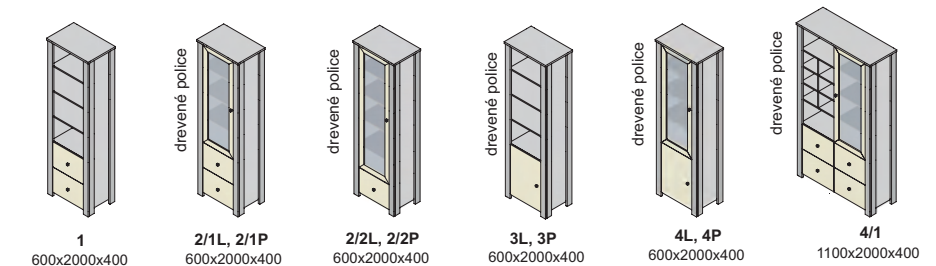

Výber modulov

ilustračné foto

sklo číre

▲ Zostava na obrázku
Moduly Dakota: 2/1P, 5, 7/1, L135
Úchytky: podľa ponuky

dakota - korpus a predné plochy

12-13

úchytky

Ostatné úchytky a nožičky na strane 50 na objednávku

DTD lišty ABS 2mm

DTD rám - sklo