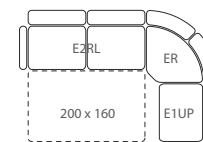

ER  
roh  
š 100 x h 100 x v 92

E1U-L/P  
půlpohovka úložná k rohu  
š 90 x h 87 x v 92

E1R-L/P  
křeslo půlpohovka rozkládací k rohu  
š 90 x h 87 x v 92

E2PEV-L/P  
pohovka nerozkládací k rohu levá/pravá  
š 170 x h 87 x v 92

E2R-L/P  
pohovka rozkládací k rohu  
š 170 x h 87 x v 92  
lůžko 200 x 160

E2U-L/P  
pohov. úložná k rohu  
š 170 x h 87 x v 92

EO  
opěrka hlavy  
š 52 x h 16 x v 65

ET  
taburet  
š 40 x h 40 x v 45

- úložné
- k rohu
- rozkládací