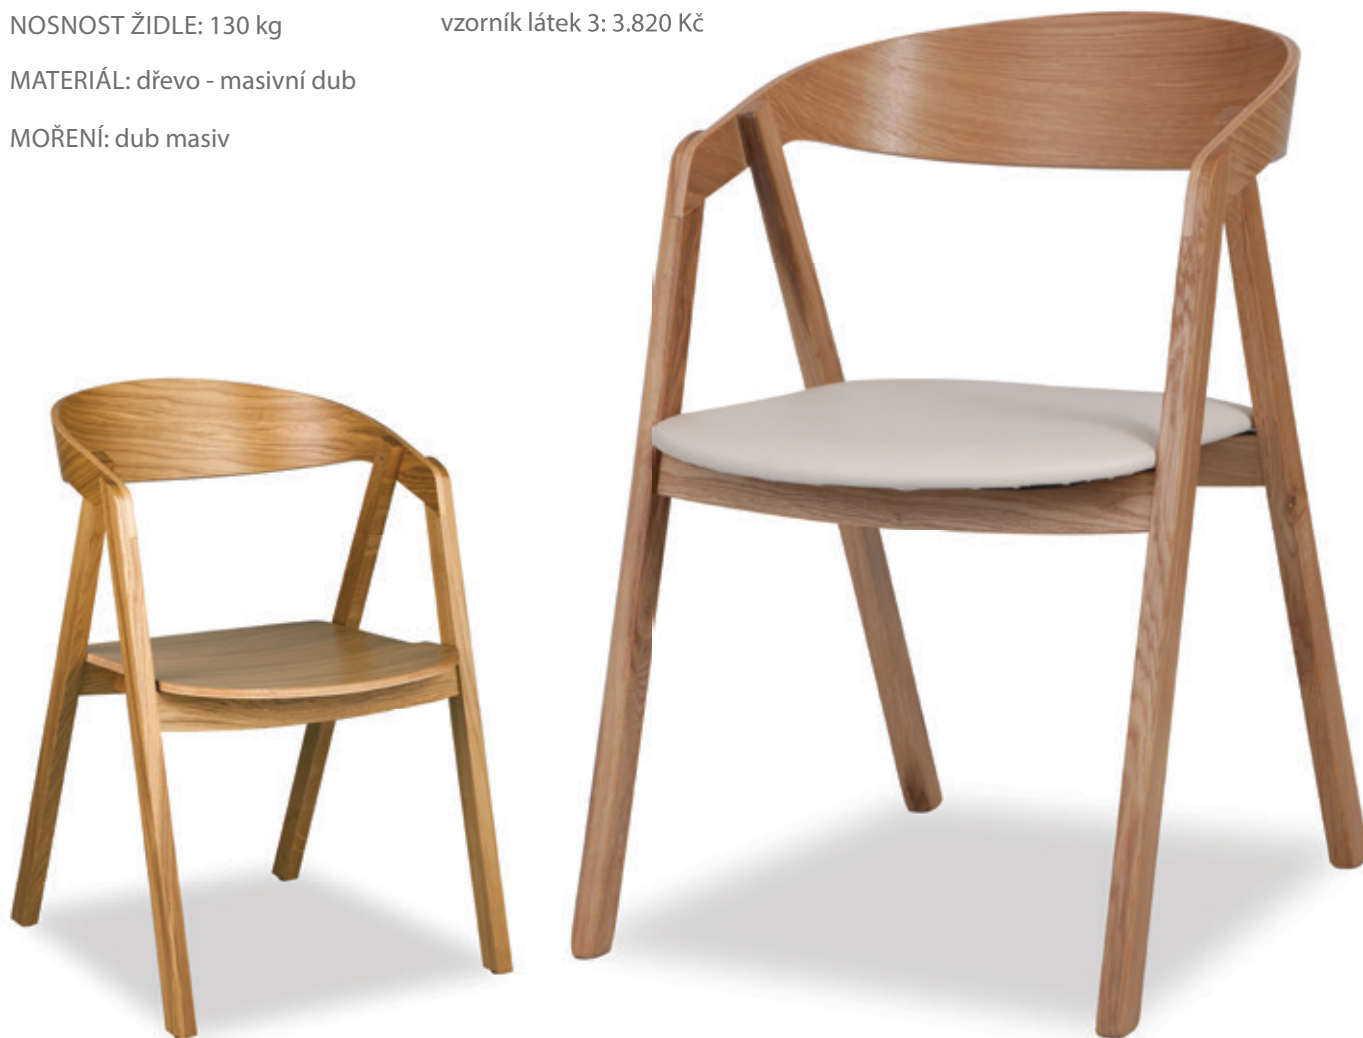

GURU DUB MASIV, LÁTKA židle _____

ROZMĚRY (cm):

77,5 50,5 56 43

NOSNOST ŽIDLE: 130 kg

MATERIÁL: dřevo - masivní dub

MOŘENÍ: dub masiv

CENA:

Guru dub masiv: 3.560 Kč

vzorník látek 1: 3.560 Kč

vzorník látek 2: 3.710 Kč

vzorník látek 3: 3.820 Kč