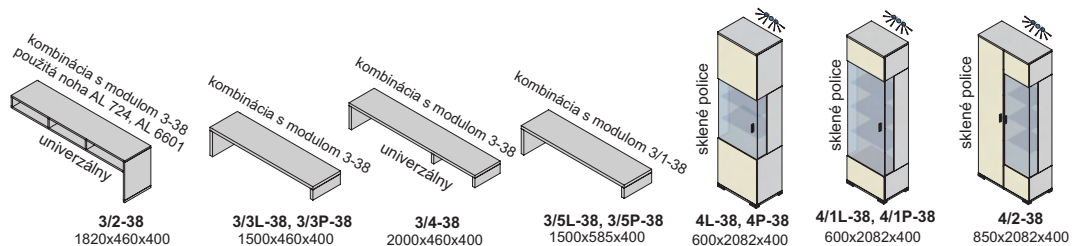

Výber modulov, hrúbka materiálu 38 mm (vrchná doska, spodná doska) kolekcia LUX

hrúbka materiálu 38 mm

hrúbka materiálu 38 mm

hrúbka materiálu 38 mm

hrúbka materiálu 38 mm

▲ Zostava na obrázku
 Farebné vyhotovenie:
 korpus a predné plochy - black
 Moduly Paris: 2-38, 4/1L-38,
 3/3L-38, 5/6P-38
 police PP 90-38, PP65-38
 Osvetlenie: 3SP, 1SP
 Úchytka: podľa ponuky
 Noha: podľa ponuky