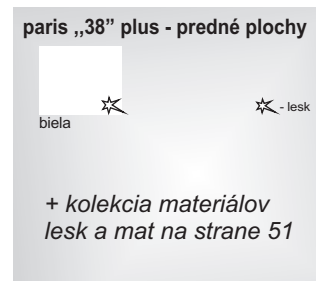

Ostatné úchytky a nožičky na strane 50 na objednávku