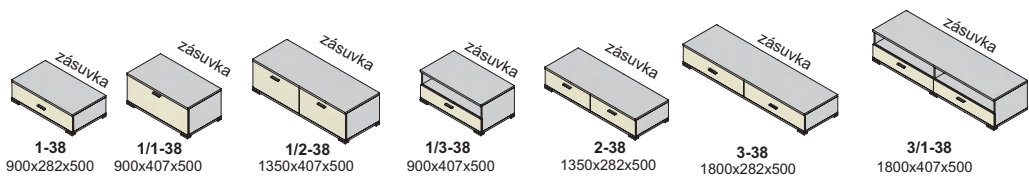

Výber modulov, hrúbka materiálu 38 mm (vrchná doska, spodná doska) kolekcia LUX

hrúbka materiálu 38 mm

hrúbka materiálu 38 mm

hrúbka materiálu 38 mm

hrúbka materiálu 38 mm

▲ Zostava na obrázku
 Farebné vyhotovenie:
 korpus a predné plochy - black
 Moduly Paris: 2-38, 4/1L-38,
 3/3L-38, 5/6P-38
 police PP 90-38, PP65-38
 Osvetlenie: 3SP, 1SP
 Úchytka: podľa ponuky
 Noha: podľa ponuky