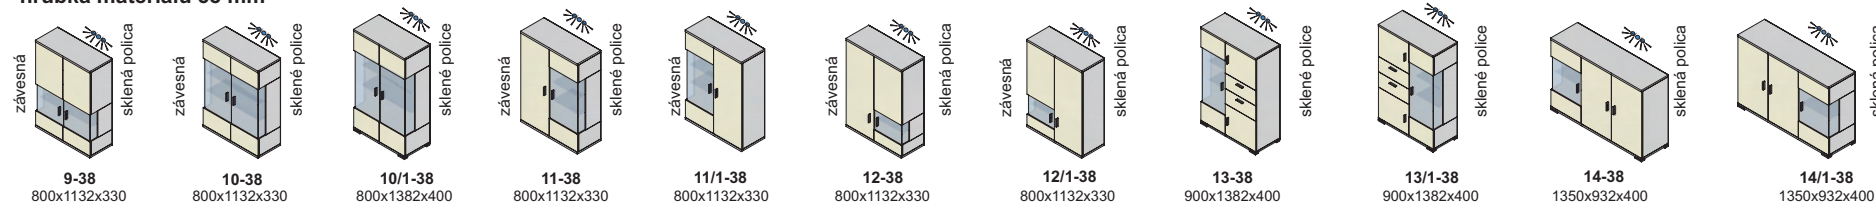

Výber modulov, hrúbka materiálu 38 mm (vrchná doska, spodná doska) kolekcia LUX

hrúbka materiálu 38 mm

hrúbka materiálu 38 mm

hrúbka materiálu 38 mm

hrúbka materiálu 38 mm

▲ Zostava na obrázku
 Farebné vyhotovenie:
 korpus a predné plochy - black
 Moduly Paris: 2-38, 4/1L-38,
 3/3L-38, 5/6P-38
 police PP 90-38, PP65-38
 Osvetlenie: 3SP, 1SP
 Úchytka: podľa ponuky
 Noha: podľa ponuky

☀ Diódové osvetlenie
 na objednávku

sklo - dymové

Ostatné úchytky a nožičky na strane 50 na objednávku