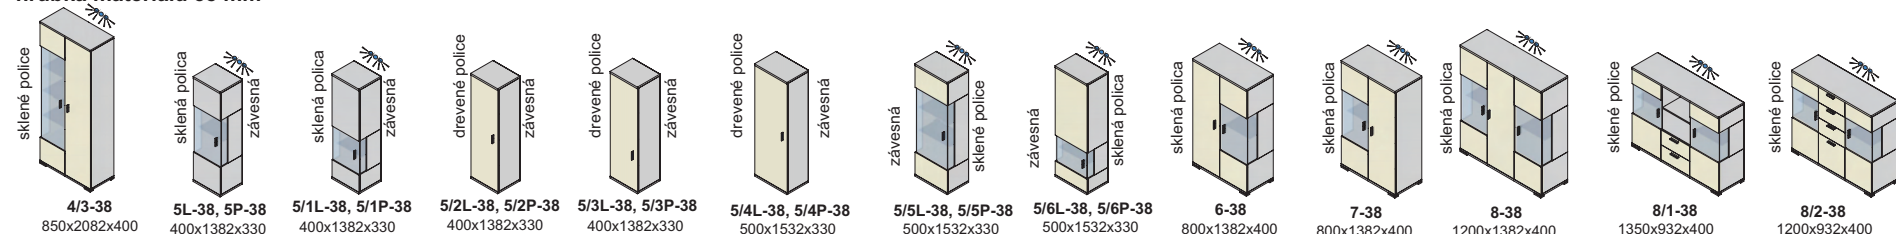

Výber modulov, hrúbka materiálu 38 mm (vrchná doska, spodná doska) kolekcia LUX

hrúbka materiálu 38 mm

hrúbka materiálu 38 mm

hrúbka materiálu 38 mm

hrúbka materiálu 38 mm

▲ Zostava na obrázku
 Farebné vyhotovenie:
 korpus a predné plochy - black
 Moduly Paris: 2-38, 4/1L-38,
 3/3L-38, 5/6P-38
 police PP 90-38, PP65-38
 Osvetlenie: 3SP, 1SP
 Úchytka: podľa ponuky
 Noha: podľa ponuky

☀ Diódové osvetlenie
 na objednávku

sklo - dymové

Ostatné úchytky a nožičky na strane 50 na objednávku