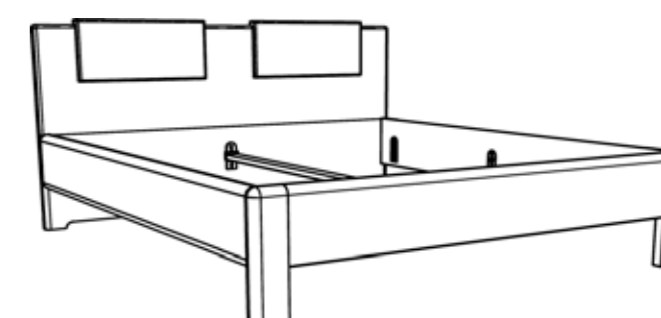

Dvojlůžko

Vnitřní rozměry :	90 x 200 cm	100 x 200 cm	120 x 200 cm	140 x 200 cm	160 x 200 cm	180 x 200 cm	200 x 200 cm
Vnější rozměry	98 x 208 cm	108 x 208 cm	128 x 208 cm	148 x 208 cm	168 x 208 cm	188 x 208 cm	208 x 208 cm
obj.číslo :	REBB0920C	REBB1020C	REBB1220C	REBB1420C	REBB1620C	REBB1820C	REBB2020C
jádrový buk - lak č.10 a 73 / CINK	16 117 Kč	17 533 Kč	18 967 Kč	20 147 Kč	21 326 Kč	21 326 Kč	23 958 Kč
buk - lak č.10 a 73 / CINK	16 117 Kč	17 533 Kč	18 967 Kč	20 147 Kč	21 326 Kč	21 326 Kč	23 958 Kč
buk - lak č. 82, 96 / CINK	17 729 Kč	19 286 Kč	20 863 Kč	22 161 Kč	23 459 Kč	23 459 Kč	26 354 Kč
divoký dub - lak č.77 / CINK	18 186 Kč	19 784 Kč	21 326 Kč	22 778 Kč	24 049 Kč	24 049 Kč	27 044 Kč

obj.číslo :	REBB0920F	REBB1020F	REBB1220F	REBB1420F	REBB1620F	REBB1820F	REBB2020F
jádrový buk - lak č.10 a 73 / FIX	19 239 Kč	20 873 Kč	22 506 Kč	24 012 Kč	25 410 Kč	25 410 Kč	28 496 Kč
buk - lak č.10 a 73 / FIX	19 239 Kč	20 873 Kč	22 506 Kč	24 012 Kč	25 410 Kč	25 410 Kč	28 496 Kč
buk - lak č. 82, 96 / FIX	21 163 Kč	22 960 Kč	24 757 Kč	26 414 Kč	27 951 Kč	27 951 Kč	31 345 Kč
divoký dub - lak č.77 / FIX	22 288 Kč	24 248 Kč	26 136 Kč	27 878 Kč	29 494 Kč	29 494 Kč	33 033 Kč

Prodloužení LP na 210,220 cm nebo zkrácení na 190 cm	buky	1 416 Kč
Podhlavník čalouněný odstín hnědá (cena za kus; cena za 2 ks)	TAMB0011	1 089 Kč
Podhlavník čalouněný odstín krém (cena za kus; cena za 2 ks)	TAMB0021	1 089 Kč

duby	1 634 Kč
TAMB0012	2 178 Kč
TAMB0022	2 178 Kč

Maloobchodní ceník, ceny jsou uvedeny včetně DPH.

Ceník je platný od 1.4. 2019