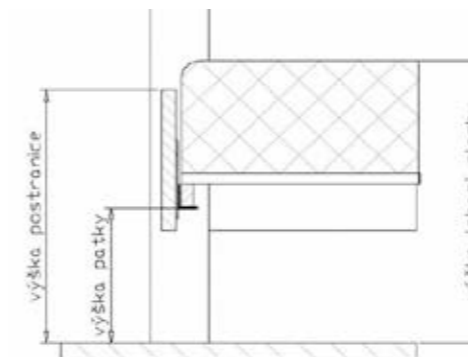

Ložnice LEONA

Provedení - masivní buk

LP - lehací plocha

Postele, noční stolky, komody a zrcadlo jsou vyrobeny:

- masivní buk "cink" (parketa) - odstíny standard - lak natur - 10, karamel - 73.

- odstíny za příplatek - lak třešeň tmavá - 82, hnědošedý - 96.

Komody, noční stolky a zrcadlo se dodávají smontované, postele popř. skříně jsou dodávány v demontu (více balíků).

POSTEL

Postele jsou dodávány v šířkách: jednolůžka 90, 100, 120 cm

dvojlůžka 140, 160, 180, 200 cm.

v délkách: standard 200 cm, za příplatek 190, 210, 220 cm

Výška horní hrany postranice nad podlahou je 45 cm (šířka postranic 20 cm) nebo 50 cm (šířka postranic 25 cm). Výška nosné patky pod rošt je nastavitelná od 29,6 do 36,8 cm od podlahy. Připočtením výšky roštu a matrace získáte výšku LP. Největší možné zapuštění pro matrace a rošty pro výšku postranic nad podlahou 45 cm je 15,4 cm; u výšky postranic 50 cm je toto zapuštění 20,4 cm.

Pod postel je možné umístit úložný prostor MAX v kombinaci s výklopnými pístovými rošty (viz. samostatný ceník úložných prostorů MAX).

Tuto postel je možno umístit do prostoru tzn. zadní čelo pohledové i zezadu.

!!! CENY POSTELÍ JSOU UVEDENY BEZ ROŠTŮ A MATRACÍ !!!

SKŘÍNĚ

Postele od ložnicové řady LEONA je možné kombinovat se skříněmi z nabídky firmy LOŽNICE Mireal, a.s.

DOPLŇKY

Ložnice LEONA má svoji řadu doplňků (viz. ceník dále).

LOŽNICE MIREAL, a.s.

Masarykova 1195, 698 01 Veselí nad Moravou

tel.: 518 390 327 - prodejna

E-mail: objednavky@mireal.cz Internet:

www.mireal.eu

Maloobchodní ceník, ceny jsou uvedeny včetně DPH.

Důležité upozornění! Firma LOŽNICE MIREAL, a.s. si vyhrazuje právo změn v ceníku.

MIREAL®
LOŽNICE VAŠICH SNŮ

PLATNOST CENÍKU - OD 1.2.2019