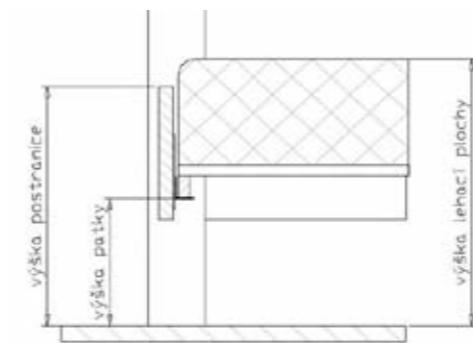

Doplňky pro skříně v provedení lamino								
obj. čís.:	CAB 004L	CAB 009L				CAB Z093L	CAB Z095L	CAB Z079L
cena LTD dezén 942 (LTD buk 1796):	468 Kč	708 Kč				5 354 Kč	6 806 Kč	3 430 Kč
cena LTD dezén 950 (LTD dub H3395):	468 Kč	708 Kč				5 354 Kč	6 534 Kč	3 430 Kč

Doplňky pro skříně v provedení masiv								
obj. čís.:	CAB 004	CAB 009	CAB 024	CAB 029	CAB Z0099	CAB Z093	CAB Z095	CAB Z079
buk - lak č.10 a 73; jádrový buk - lak č.10 a 73	944 Kč	1 701 Kč	278 Kč	319 Kč	924 Kč	7 805 Kč	10 527 Kč	7 260 Kč
buk - lak č. 82, 96	1 038 Kč	1 866 Kč				8 585 Kč	11 580 Kč	7 986 Kč
divoký dub - lak č.77	1 142 Kč	2 052 Kč				9 015 Kč	12 159 Kč	8 385 Kč

Ložnice Carolina

Postele, noční stolky, zrcadlo, komody a skříně jsou vyrobeny:
- masivní buk (kombinace průběžného buku a cinku) - odstíny standard - lak natur 10 , karamel 73.
- odstíny za příplatek - lak třešeň tmavá - 82, hnědošedý - 96.
- masivní jádrový buk - odstíny standard - lak natur - 10 a karamel - 73.
- masivní divoký (sukatý) dub - odstíny standard - olej natur - 06 a lak přírodní - 77.
S provedením divoký (sukatý) dub doporučujeme zákazníka patřičně seznámit. Jde o specifický materiál zdůrazňující přírodní vzhled dřeva se suký.
Komody, noční stolky a zrcadlo jsou dodávány smontované; postele popř. skříně se dodávají v demontu (z více balíčků).

POSTEL
Postele jsou dodávány v šířkách: jednolůžka 90, 100, 120 cm
dvojlůžka 140, 160, 180, 200 cm.
v délkách: standard 200 cm; za příplatek 190, 210, 220 cm.
Výška horní hrany postranice nad podlahou je 50 cm. Výška nosné patky pod rošt je nastavitelná od 29,7 do 36,9 cm od podlahy.
Připočtením výšky roštu a matrace získáte výšku ležací plochy. Největší možné zapuštění pro matrace a rošty je 20,3 cm.
Pod postel je možné umístit úložný prostor MAX v kombinaci s výklopnými rošty (viz. samostatný ceník úložných prostorů MAX).
Tuto postel je možno umístit do prostoru tzn. zadní čelo je pohledové i zezadu.
!!! CENY POSTELÍ JSOU UVEDENY BEZ ROŠTŮ A MATRACÍ !!!

SKŘÍNĚ
Jednodveřové(449 mm) a dvojdveřové (916 mm) elementy jsou dodávány vždy se dvěma policemi a jednou šatní tyčí. Je možné dokoupit další police, šatní tyče, vnitřní zásuvkové prvky, vnitřní rozdělení skříně. Zároveň je možné dodat dveře skříně vč. zrcadel.
Skříně se dodávají ve 2 variantách:
1. celomasivní provedení - dveře skříně provedení "FIX", ostatní v provedení cink
2. kombinace - kombinuje se zde masiv (dveře "FIX"), boky a římsy cink; a LTD (lamino) pro vnitřní části skříně v odstínech buk 1796 a dub H3395.

DOPLŇKY
Ložnice CAROLINA má svoji řadu doplňků (viz. ceník dále). U doplňků si zákazník může vybrat ze 3 typů úchytek:
- provedení hliník
- provedení kov lesk
- provedení kombinace kov a dřevo

LOŽNICE MIREAL, a.s.
Masarykova 1195, 698 01 Veselí nad Moravou
tel.: 518 390 327 - prodejna
E-mail: objednavky@mireal.cz Internet: www.mireal.eu

Maloobchodní ceník, ceny jsou uvedeny včetně DPH.