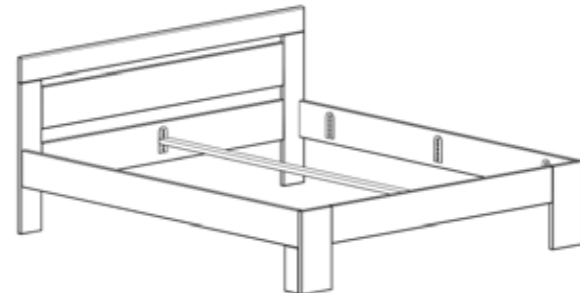

Varianta LA (novinka)

Přední čelo má nohy tvaru "L".

	Jednolůžko.				Dvojlůžko.			
Vnitřní rozměry:	90 x 200 cm	100 x 200 cm	120 x 200 cm	140 x 200 cm	160 x 200 cm	180 x 200 cm	200 x 200 cm	
Vnější rozměry:	96 x 206 cm	107 x 206 cm	127 x 206 cm	147 x 206 cm	167 x 206 cm	187 x 206 cm	207 x 206 cm	
Výška zadního čela:	95 cm	95 cm	95 cm	95 cm	95 cm	95 cm	95 cm	
Výška horní hrany postranice 45 cm; šířka postranice 20 cm; výška zadního čela 95 cm; výška předního čela 45 cm; tl. postranic a čel 2,5 cm								
obj. kód	LEA 1B0920	LEA 1B1020	LEA 1B1220	LEA 1B1420	LEA 1B1620	LEA 1B1820	LEA 1B2020	
cena lak č. 10 a 73	11 435 Kč	12 292 Kč	13 580 Kč	14 666 Kč	14 666 Kč	10 490 Kč	16 580 Kč	
cena lak č. 82 a 96	12 578 Kč	13 521 Kč	14 937 Kč	16 132 Kč	16 132 Kč	15 722 Kč	18 238 Kč	

	Výška horní hrany postranice 50 cm; šířka postranice 25 cm; výška zadního čela 95 cm; výška předního čela 50 cm; tl. postranic a čel 2,5 cm							
obj. kód	LEA 1B0920H	LEA 1B1020H	LEA 1B1220H	LEA 1B1420H	LEA 1B1620H	LEA 1B1820H	LEA 1B2020H	
cena lak č. 10 a 73	13 150 Kč	14 007 Kč	15 295 Kč	16 381 Kč	16 381 Kč	11 490 Kč	18 295 Kč	
cena lak č. 82 a 96	14 465 Kč	15 408 Kč	16 824 Kč	18 019 Kč	18 019 Kč	17 438 Kč	20 125 Kč	

Prodloužení LP na 210, 220 cm nebo zkrácení na 190 cm	858 Kč

LOŽNICE MIREAL,a.s.

Masarykova 1195, 698 01 Veselí nad Moravou

tel.: 518 390 327 - prodejna; e-mail: ojednavky@mireal.cz; www.mireal.cz

Doplňky jsou dodávány v provedení buk (vše buk cink), povrchová úprava vodou ředitelným lakem v odstínu č.10, 73, 82, 96.

Maloobchodní ceník, ceny jsou uvedeny včetně DPH.

Ceník je platný od 1.2.2019.

Komody mají jednoduché kulíčkové výsuvy.

Komody.