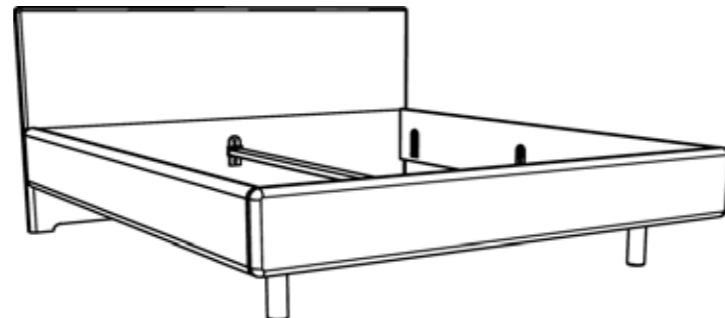

Dvojlůžko

Vnitřní rozměry :	90 x 200 cm	100 x 200 cm	120 x 200 cm	140 x 200 cm	160 x 200 cm	180 x 200 cm	200 x 200 cm
Vnější rozměry	98 x 208 cm	108 x 208 cm	128 x 208 cm	148 x 208 cm	168 x 208 cm	188 x 208 cm	208 x 208 cm
obj.číslo :	TAMB0920C	TAMB1020C	TAMB1220C	TAMB1420C	TAMB1620C	TAMB1820C	TAMB2020C
jádrový buk - lak č.10 a 73 / CINK	16 480 Kč	17 914 Kč	19 312 Kč	20 582 Kč	21 780 Kč	21 780 Kč	24 394 Kč
buk - lak č.10 a 73 / CINK	16 480 Kč	17 914 Kč	19 312 Kč	20 582 Kč	21 780 Kč	21 780 Kč	24 394 Kč
buk - lak č. 82, 96 / CINK	18 128 Kč	19 705 Kč	21 243 Kč	22 640 Kč	23 958 Kč	23 958 Kč	26 833 Kč
divoký dub - lak č.77 / CINK	18 513 Kč	20 147 Kč	21 689 Kč	23 014 Kč	24 412 Kč	24 412 Kč	27 207 Kč

obj.číslo :	TAMB0920F	TAMB1020F	TAMB1220F	TAMB1420F	TAMB1620F	TAMB1820F	TAMB2020F
jádrový buk - lak č.10 a 73 / FIX	19 911 Kč	21 635 Kč	23 323 Kč	24 866 Kč	26 318 Kč	26 318 Kč	29 476 Kč
buk - lak č.10 a 73 / FIX	19 911 Kč	21 635 Kč	23 323 Kč	24 866 Kč	26 318 Kč	26 318 Kč	29 476 Kč
buk - lak č. 82, 96 / FIX	21 902 Kč	23 798 Kč	25 655 Kč	27 352 Kč	28 949 Kč	28 949 Kč	32 423 Kč
divoký dub - lak č.77 / FIX	22 325 Kč	24 230 Kč	26 136 Kč	27 770 Kč	29 403 Kč	29 403 Kč	32 852 Kč

Prodloužení LP na 210,220 cm nebo zkrácení na 190 cm	buky	1 416 Kč
U předního čela podstava plná (sešikmená). Kód/P.	buky	1 543 Kč
Podhlavník čalouněný odstín hnědá (cena za kus; cena za 2 ks)	TAMB0011	1 089 Kč
Podhlavník čalouněný odstín krém (cena za kus; cena za 2 ks)	TAMB0021	1 089 Kč

duby	1 634 Kč
duby	1 634 Kč
TAMB0012	2 178 Kč
TAMB0022	2 178 Kč

Maloobchodní ceník, ceny jsou uvedeny včetně DPH.

Ceník je platný od 1.4. 2019

Postele jsou dodávány v provedení buk, povrchová úprava vodou ředitelným lakem v odstínu č.10, 73, 82, 96.
Postele jsou dodávány v provedení jádrový buk, povrchová úprava vodou ředitelným lakem v odstínu č.10 a 73.
Postele jsou dodávány v provedení divoký (sukatý) dub, povrchová úprava vodou ředitelným lakem v odstínu č. 77.

REBECA

POSTELE. Provedení masivní buk, masivní jádrový buk, masivní divoký (sukatý) dub.

Postele REBECA jsou vyráběny buď v provedení cink (parketa) nebo v provedení průběžná lamela (FIX).

Postele REBECA nelze umístit do prostoru. To znamená, že zadní čelo není pohledové i zezadu.

Výška zadního čela je 99 cm. **VÝŠKA HORNÍ HRANY POSTRANICE OD PODLAHY: 47 cm**

Skici jsou varianty postelí s podhlavníkem.