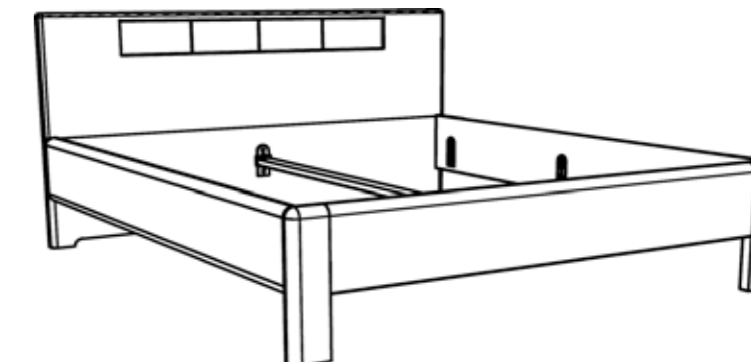

Dvojlůžko

Vnitřní rozměry :	90 x 200 cm	100 x 200 cm	120 x 200 cm	140 x 200 cm	160 x 200 cm	180 x 200 cm	200 x 200 cm
Vnější rozměry	98 x 208 cm	108 x 208 cm	128 x 208 cm	148 x 208 cm	168 x 208 cm	188 x 208 cm	208 x 208 cm
obj.číslo :	SANB0920F	SANB1020F	SANB1220F	SANB1420F	SANB1620F	SANB1820F	SANB2020F
divoký dub - lak č.77 / FIX	26 408 Kč	28 677 Kč	30 964 Kč	32 942 Kč	34 939 Kč	34 939 Kč	39 113 Kč

Prodloužení LP na 210,220 cm nebo zkrácení na 190 cm

dub

1 634 Kč

Maloobchodní ceník, ceny jsou uvedeny včetně DPH.

Ceník je platný od 1.4. 2019