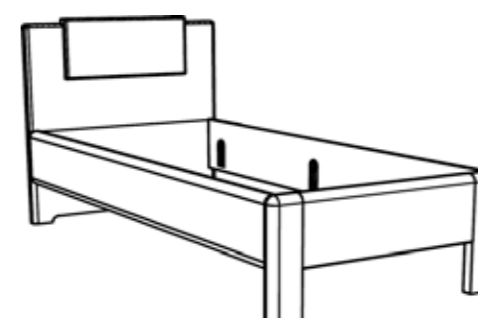

Jednolůžko