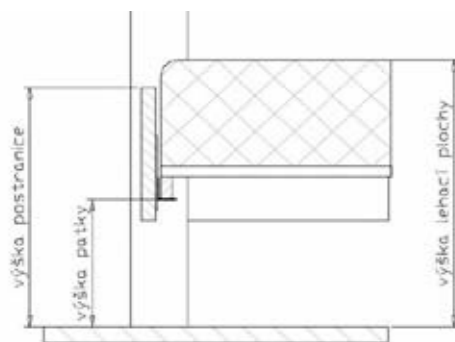

MALOOBCHODNÍ CENÍK

MIREAL[®]

ČESKÝ VÝROBCE
LOŽNICE VAŠICH SNŮ

Ložnice SANSA, TAMARA, REBECA, MELLISA, ADÉLA

- masivní buk
- masivní jádrový buk
- masivní divoký (sukatý) dub drásaný

LP - ležací plocha

Ložnice je vyráběna v provedeních:

POSTEL

Postele jsou vyráběny buď v provedení cink (parketa) nebo v provedení průběžná lamela (FIX). Specifikováno v ceníku u každého typu postele.

Postele jsou dodávány v šířkách: jednolůžka 90, 100, 120 cm
 dvojlůžka 140, 160, 180, 200 cm.
 v délkách: standard 200 cm; za příplatek 190, 210, 220 cm.