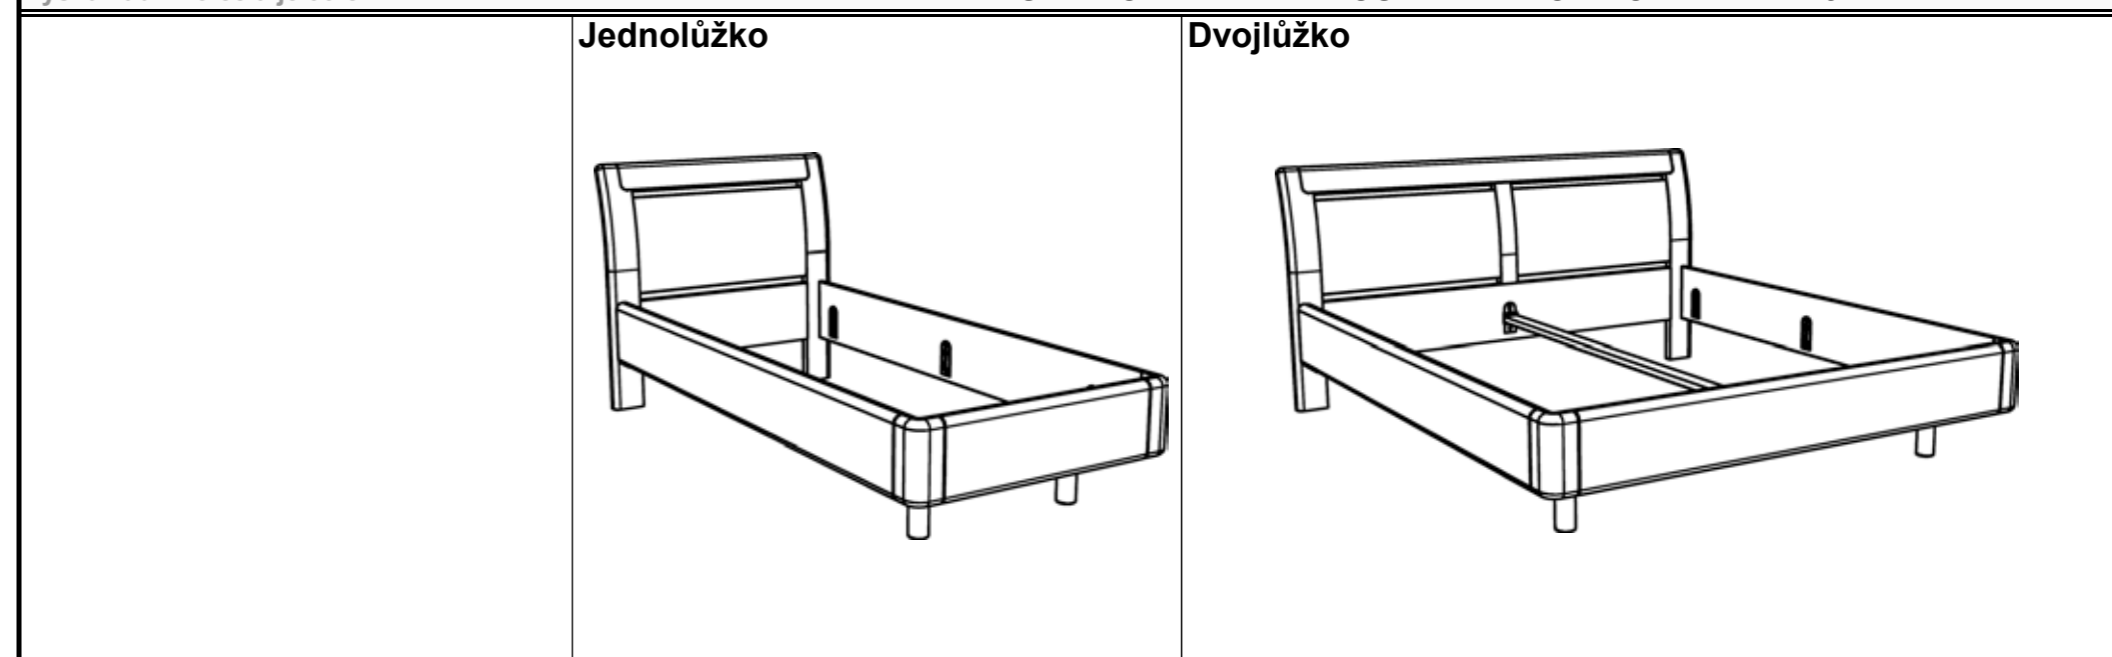

Postele ADÉLA jsou vyráběny v provedení průběžná lamela (FIX).

Postele ADÉLA je možno umístit do prostoru. To znamená, že zadní čelo je pohledové i zezadu.

Výška zadního čela je 99 cm. **VÝŠKA HORNÍ HRANY POSTRANICE OD PODLAHY: 47 cm**