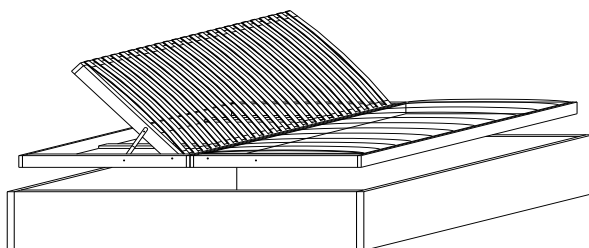

K postelím : Carolina, Cathrin