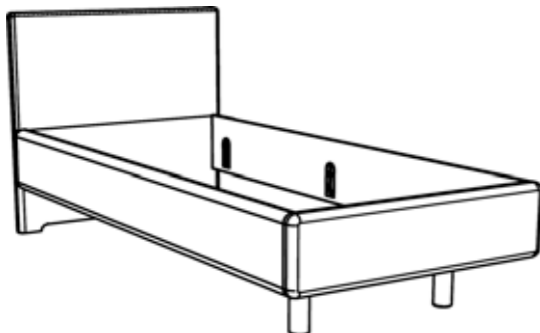

Postele jsou dodávány v provedení buk, povrchová úprava vodou ředitelným lakem v odstínu č.10, 73, 82, 96.
Postele jsou dodávány v provedení jádrový buk, povrchová úprava vodou ředitelným lakem v odstínu č.10 a 73.
Postele jsou dodávány v provedení divoký (sukatý) dub, povrchová úprava vodou ředitelným lakem v odstínu č. 77.

TAMARA

POSTELE. Provedení masivní buk, masivní jádrový buk, masivní divoký (sukatý) dub.

Postele TAMARA jsou vyráběny buď v provedení cink (parketa) nebo v provedení průběžná lamela (FIX).

Postele TAMARA nelze umístit do prostoru. To znamená, že zadní čelo není pohledové i zezadu.

Výška zadního čela je 99 cm. **VÝŠKA HORNÍ HRANY POSTRANICE OD PODLAHY: 47 cm**

Jednolůžko