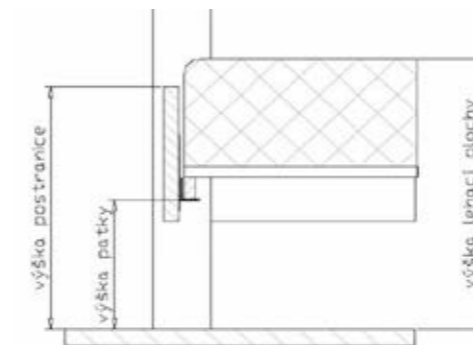

POSTELE

Postele jsou dodávány v šířkách: jednolůžka 90, 100, 120 cm
 dvojlůžka 140, 160, 180, 200 cm
 v délkách: standard 200 cm; za příplatek 190, 210, 220 cm.

Výška horní hrany postrance nad podlahou je 50 cm. Výška nosné patky pod rošt je nastavitelná od 29,7 do 36,9 cm od podlahy. Připočtením výšky roštu a matrace získáte výšku LP. Největší možné zapuštění pro matrace a rošty je 20,3 cm. Pod postel je možné umístit úložný prostor MAX nebo úložný prostor v postranici vždy v kombinaci s výklopnými rošty (viz. samostatný ceník úložných prostorů MAX).