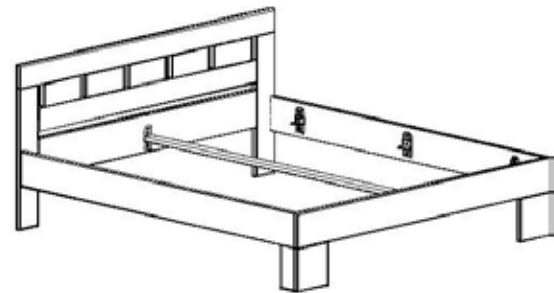

Postele jsou dodávány v provedení buk (vše buk cink), povrchová úprava vodou ředitelným lakem v odstínu č.10, 73, 82, 96.

Maloobchodní ceník, ceny jsou uvedeny včetně DPH.

Ceník je platný od 1.2.2019.

LEONA

LEONA

POSTELE. Buk - masiv (cink).

Varianta L1