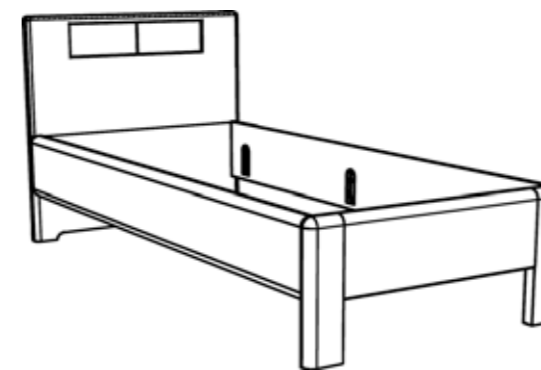

Jednolůžko