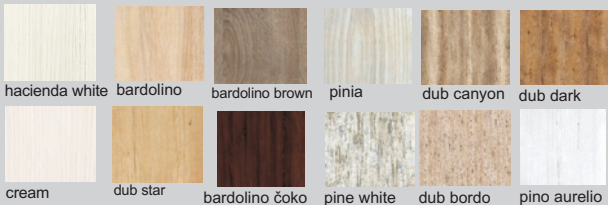

ilustračné foto

▲ Zostava na obrázku
 Farebné vyhotovenie:
 korpus - bardolino čoko
 predné plochy - bardolino čoko
 Moduly Aurélia: 2-A, 13/2,
 16, 11, osvetlenie 4SP, 2SP
 Úchytka: podľa ponuky
 Noha: podľa ponuky

aurélia plus - korpus

aurélia plus - predné plochy - dvierka, čielka zásuviek

AL rám 2 cm

AL INOX rám 2 cm

aurélia - korpus a predné plochy

Neónové osvetlenie
 zadudované v skrinke

sklo číre
 Diódové osvetlenie
 na objednávku