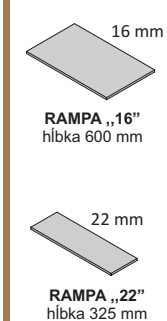

SKRINKY VRCHNÉ

SKRINKY POTRAVINOVÉ

KRYTY UMÝVAČKY RIADU

RAMPY

BOKY LEMOVACIE