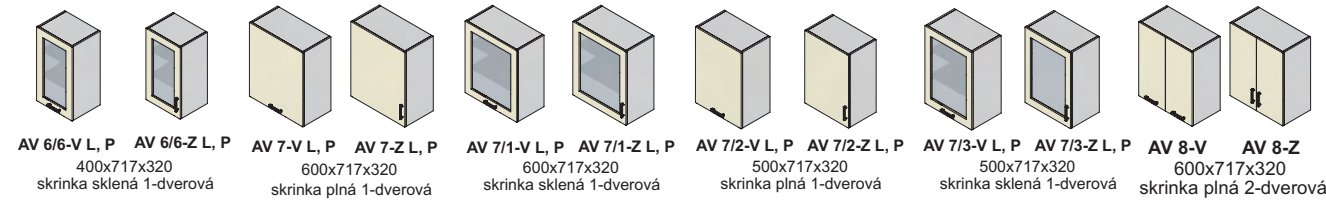

## SKRINKY VRCHNÉ

Klára - korpus šedý, dvere black - hacienda white