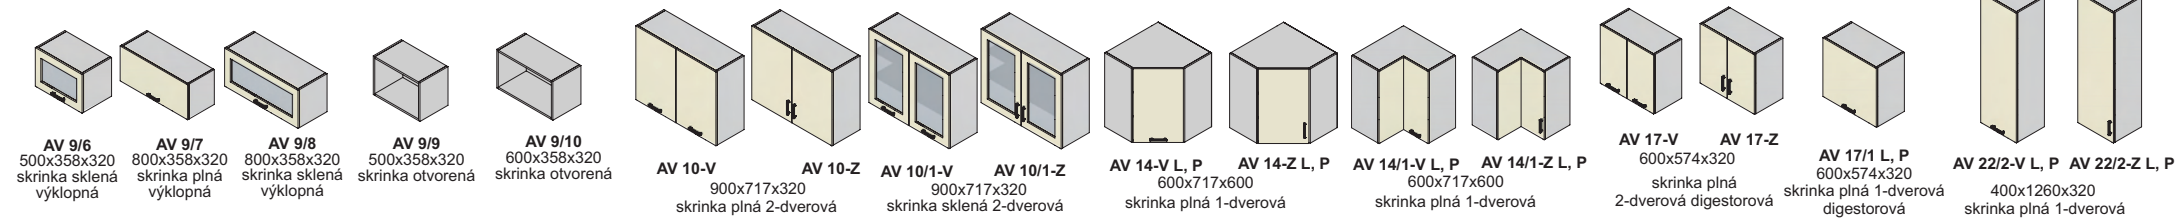

## SKRINKY VRCHNÉ

Klára - korpus šedý, dvere black - hacienda white