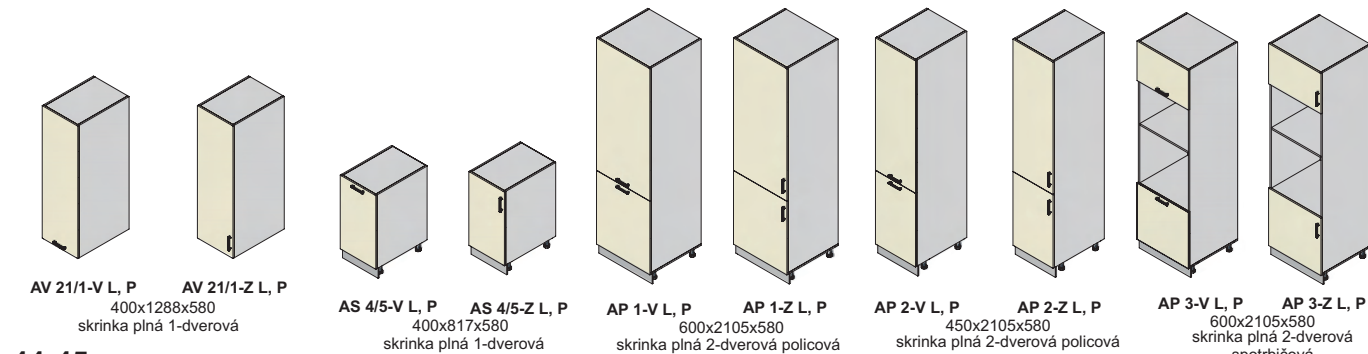

SKRINKY POTRAVINOVÉ