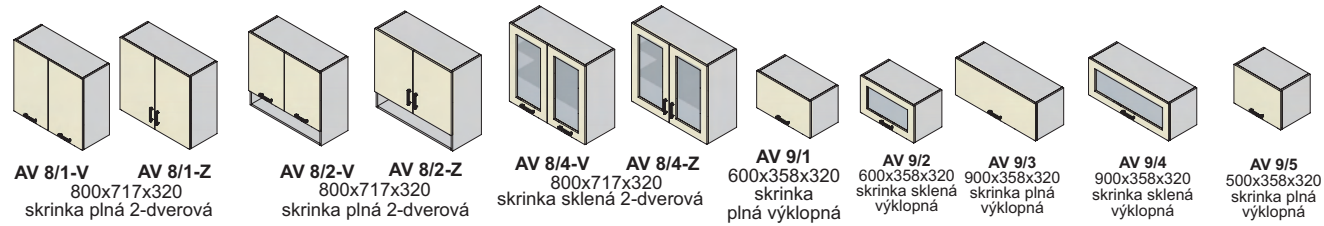

## SKRINKY VRCHNÉ

Klára - korpus šedý, dvere black - hacienda white

## KRYTY UMÝVAČKY RIADU