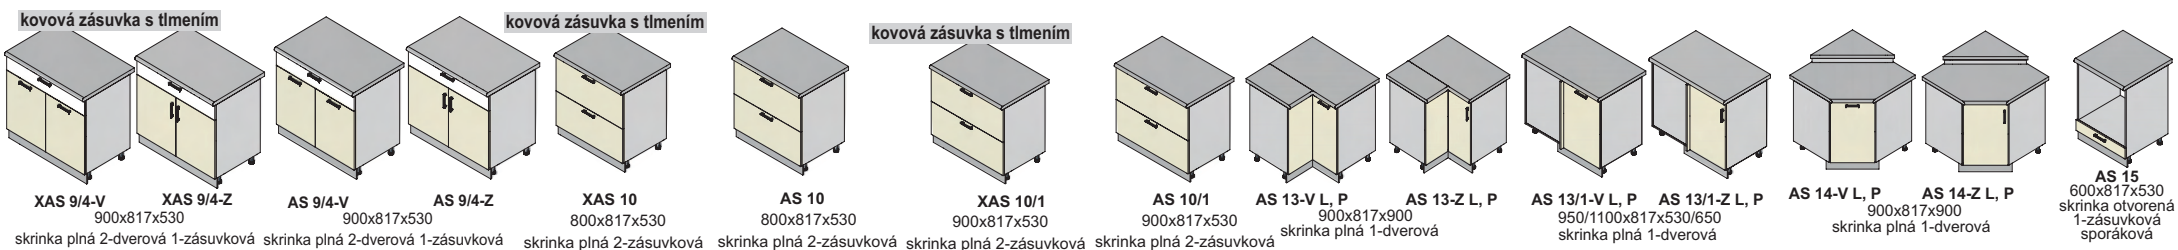

## KRYTY UMÝVAČKY RIADU

## RAMPY

# sektorové moduly

KLÁRA - korpus šedá, dvere bardolino čoko