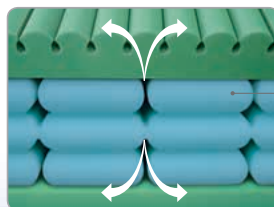

Airspring

unikátní systém „pěnových pružin“,
excelentní vzdušnost jádra matrace,
detailní kopírování těla