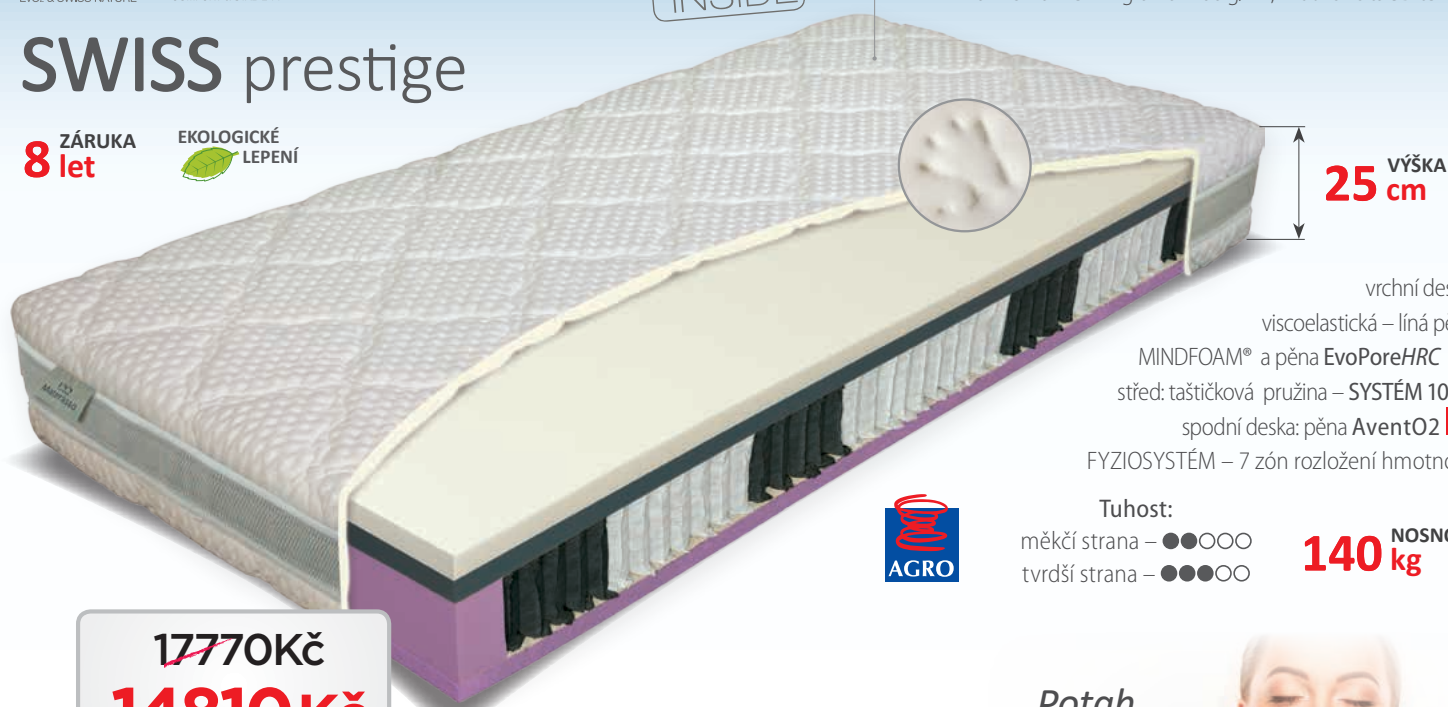

vrchní deska: prodyšná pěna OXYGEN; jádro matrace: přírodní pěna BIOGREEN se speciálním prožezáváním; spodní deska: značková pěna ELIOCELL o hustotě 28 kg/m³; FYZIOSYSTÉM – 7 zón rozložení hmotnosti

150 NOSNOST
kg

ALOE VERA – pěna s aromaterapií

ALOE duo

4 ZÁRUKA
roky

EKOLOGICKÉ
LEPENÍ

Potah pro alergiky

potah SILVER prošíty PES
vlákem – gramáž 300 g/m²;
v boku všíta 3D textilie

25 VÝŠKA
cm

vrchní deska: pěna ALOE VERA
s antidekubitním prořezem; jádro matrace:
pěnové pružiny AIRSPRING – značková pěna
ELIOCELL o hustotě 35 kg/m³; spodní deska: pěna
ALOE VERA; FYZIOSYSTÉM – 7 zón rozložení hmotnosti

AventO₂
EVO₂ & SWISS NATURE

EvoPoreHRC – švýcarské pěny
COMFORT & STABILITY

SWISS
INNOVATION
INSIDE

potah SILKTOUCH prošíty s viscoelastickou – línou pěnou a PES vlákem – gramáž 100 g/m²; v boku všíta 3D textílie

SWISS prestige

8 ZÁRUKA let

EKOLOGICKÉ
LEPENÍ

25 VÝŠKA
cm

vrchní desky:
viscoelastická – líná pěna
MINDFOAM® a pěna EvoPoreHRC
střed: taštičková pružina – SYSTÉM 1000;
spodní deska: pěna AventO₂
FYZIOSYSTÉM – 7 zón rozložení hmotnosti