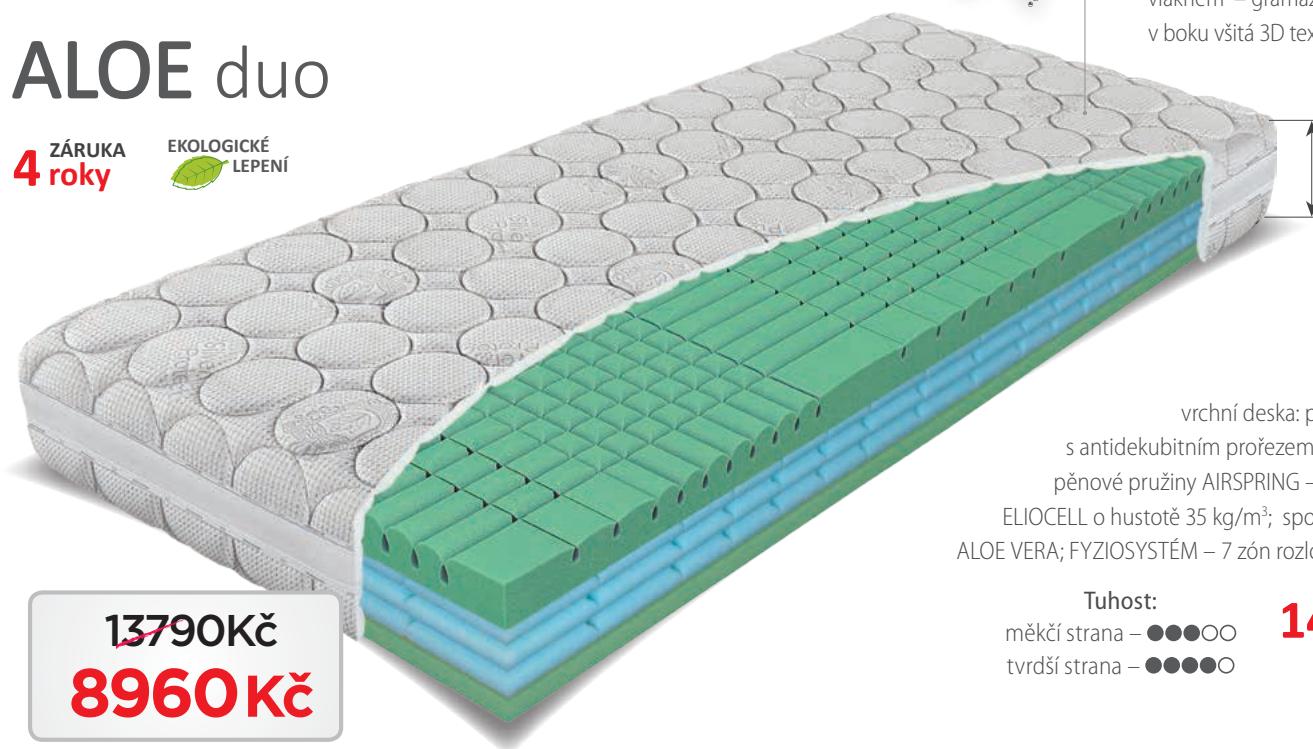

vrchní deska: prodyšná pěna OXYGEN; jádro matrace: přírodní pěna BIOGREEN se speciálním prožezáváním; spodní deska: značková pěna ELIOCELL o hustotě 28 kg/m³; FYZIOSYSTÉM – 7 zón rozložení hmotnosti

150 NOSNOST
kg

potah ALGUA prošíty s PES
vlákem – gramáž 200 g/m²

20 VÝŠKA
cm

pěna NIGHTFLY – antidekubitní prořez;
FYZIOSYSTÉM – 7 zón tuhosti

Tuhost: ●●●○○ **140** NOSNOST
kg

~~8770Kč~~
5990 Kč

• Unikátní systém "pěnových pružin"

ALOE VERA – pěna s aromaterapií

ALOE duo

4 ZÁRUKA
roky

EKOLOGICKÉ
LEPENÍ

Potah pro alergiky

potah SILVER prošíty PES
vlákem – gramáž 300 g/m²;
v boku všíta 3D textilie

25 VÝŠKA
cm

vrchní deska: pěna ALOE VERA
s antidekubitním prořezem; jádro matrace:
pěnové pružiny AIRSPRING – značková pěna
ELIOCELL o hustotě 35 kg/m³; spodní deska: pěna
ALOE VERA; FYZIOSYSTÉM – 7 zón rozložení hmotnosti