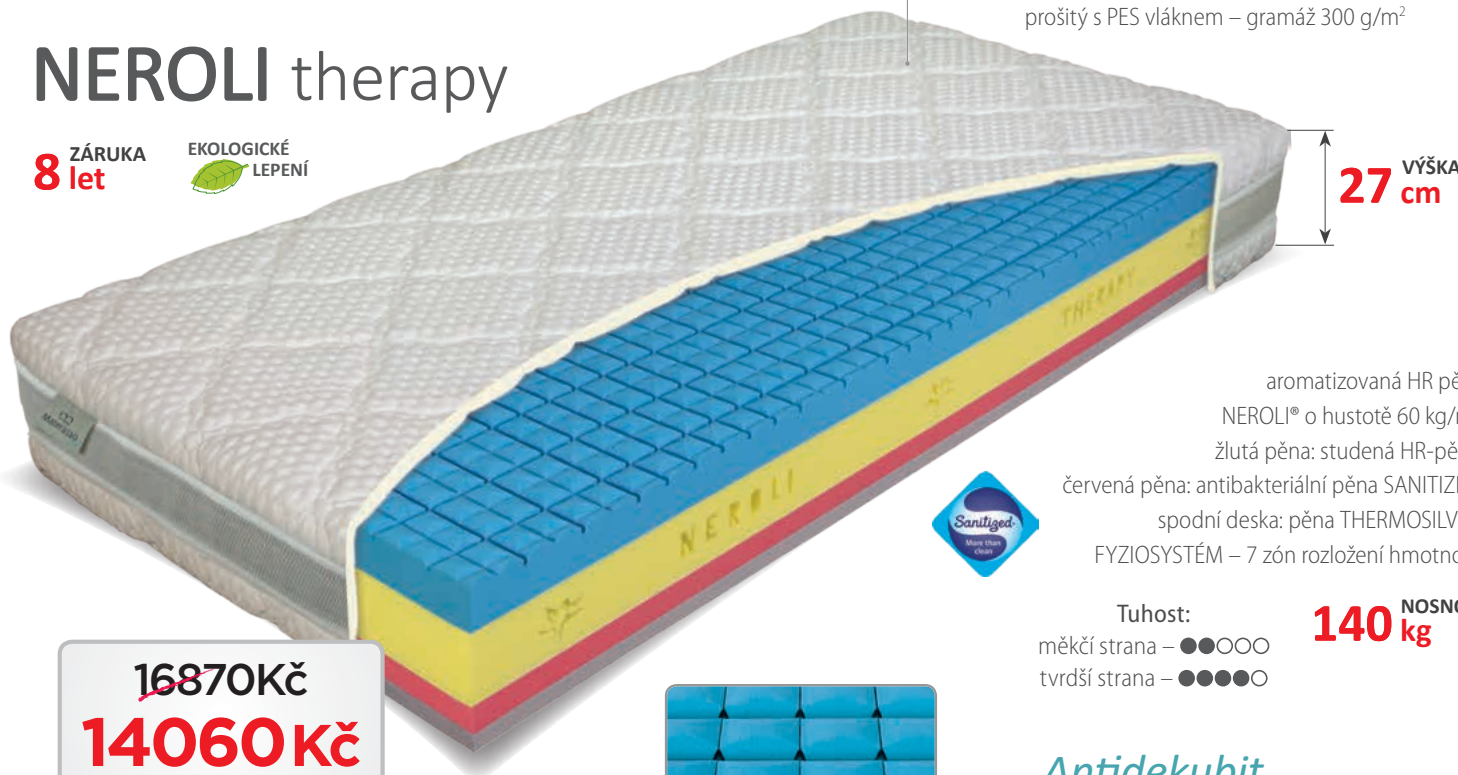

NEROLI therapy

8 ZÁRUKA let

EKOLOGICKÉ
LEPENÍ

potah SILKTOUCH prošíty s viscoelastickou
– línou pěnou a PES vlákem – gramáž 100 g/m²;
v boku všíta 3D textílie; spodní potah SILKTOUCH
prošíty s PES vlákem – gramáž 300 g/m²

27 VÝŠKA
cm

aromatizovaná HR pěna
NEROLI® o hustotě 60 kg/m³;
žlutá pěna: studená HR-pěna;
červená pěna: antibakteriální pěna SANITIZED;
spodní deska: pěna THERMOSILVER;
FYZIOSYSTÉM – 7 zón rozložení hmotnosti

Tuhost:
měkkí strana – ●●●●●
tvrdší strana – ●●●●●

140 NOSNOST
kg

~~16870Kč~~
14060 Kč