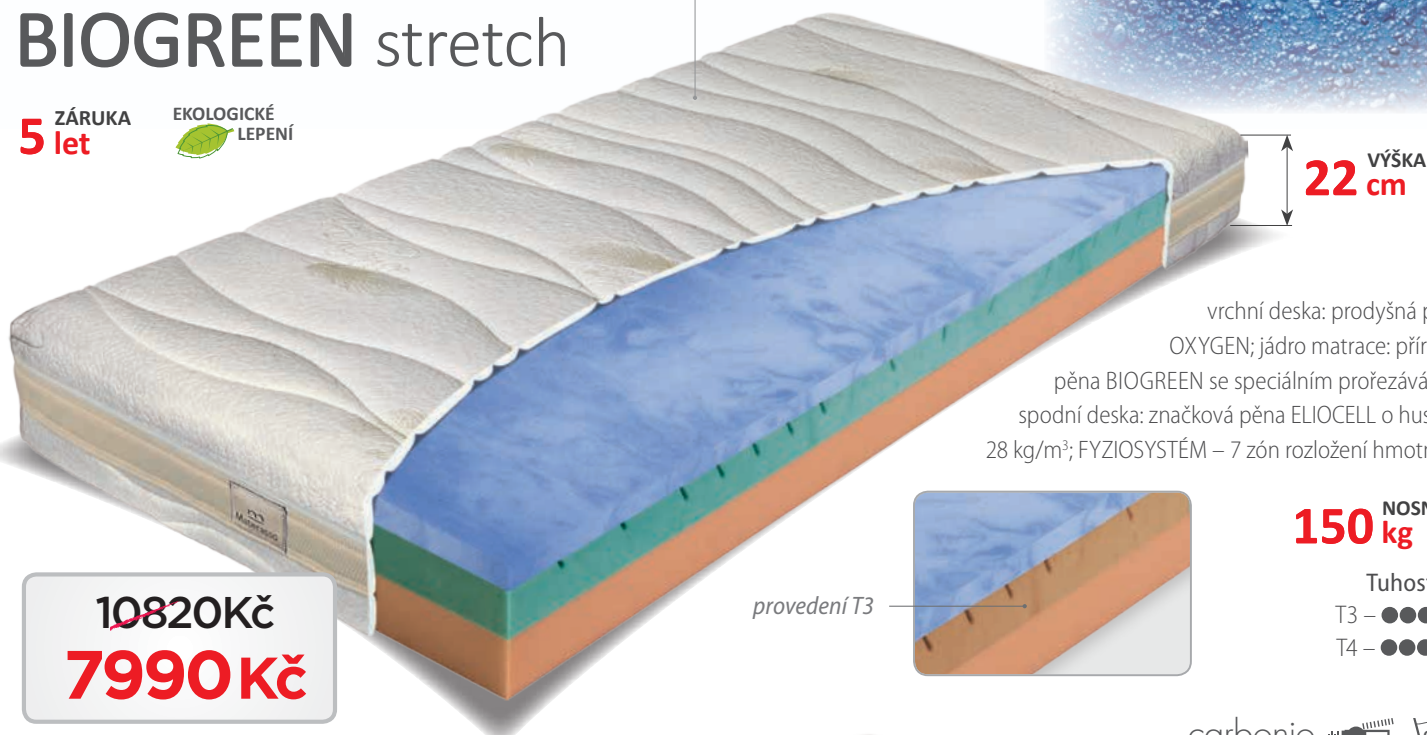

AKCE NOVINKY 2020

2/2020

Pěna OXYGEN – novinka kolekce 2020/2021

OXYGEN FOAM – inovativní pěna s výbornou průdušností. Pěna Oxygen je novinkou mezi pěny, ve které se snoubí několik jedinečných vlastností. Díky speciální metodě vypěňování má tento materiál otevřenou strukturu buněk. Velkou část toho co matrace během užívání „vdechne“ vzápětí „vydechne“, takže nedochází k hromadění vlhkosti a škodlivin v jádru matrace. Dosažení suchého klimatu je zárukou správné hygieny v matraci a vynikající termoregulace. Následkem toho dochází ke snížení potivosti a k udržení trvalého tělesného komfortu uživatele. Snížené klimatické namáhání pěny pak napomáhá k prodloužení životnosti matrace, se stálostí jejich původních vlastností. Díky přidáním aditivům disponuje pěna Oxygen vynikající elasticitou a komfortem, takže spánek bude relaxací bez kompromisů.

m
Materasso

• Výborná prodyšnost

BIOGREEN stretch

5 ZÁRUKA
let

EKOLOGICKÉ
LEPENÍ

THERMOBALANCE

potah THERMOBALANCE prošíty s PES vláknem – gramáž 300 g/m²; v boku všíť 3D textilie

22 VÝŠKA
cm

vrchní deska: prodyšná pěna OXYGEN; jádro matrace: přírodní pěna BIOGREEN se speciálním prožezáváním; spodní deska: značková pěna ELIOCELL o hustotě 28 kg/m³; FYZIOSYSTÉM – 7 zón rozložení hmotnosti

150 NOSNOST
kg

ALOE VERA – pěna s aromaterapií

ALOE duo

4 ZÁRUKA
roky

EKOLOGICKÉ
LEPENÍ

Potah pro alergiky

potah SILVER prošíty PES
vlákem – gramáž 300 g/m²;
v boku všíta 3D textilie

25 VÝŠKA
cm

vrchní deska: pěna ALOE VERA
s antidekubitním prořezem; jádro matrace:
pěnové pružiny AIRSPRING – značková pěna
ELIOCELL o hustotě 35 kg/m³; spodní deska: pěna
ALOE VERA; FYZIOSYSTÉM – 7 zón rozložení hmotnosti