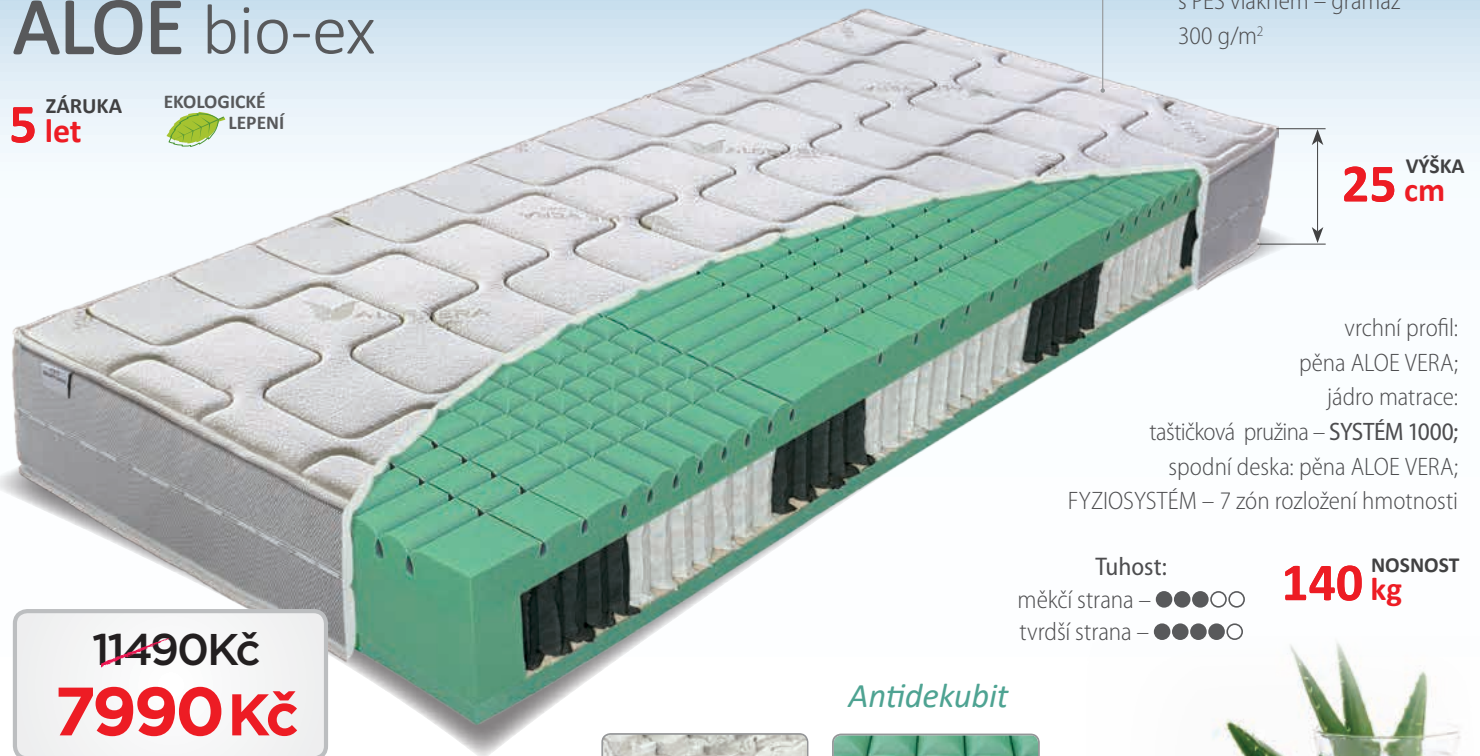

vrchní deska: prodyšná pěna OXYGEN; jádro matrace: přírodní pěna BIOGREEN se speciálním prožezáváním; spodní deska: značková pěna ELIOCELL o hustotě 28 kg/m³; FYZIOSYSTÉM – 7 zón rozložení hmotnosti

150 NOSNOST
kg

27 VÝŠKA
cm

aromatizovaná HR pěna
NEROLI® o hustotě 60 kg/m³;
žlutá pěna: studená HR-pěna;
červená pěna: antibakteriální pěna SANITIZED;
spodní deska: pěna THERMOSILVER;
FYZIOSYSTÉM – 7 zón rozložení hmotnosti

Tuhost:
měkkí strana – ●●●●●
tvrdší strana – ●●●●●

140 NOSNOST
kg

~~16870Kč~~
14060 Kč

Antidekubit

antidekubitní profil vrchní desky
zabraňuje vzniku proleženin

• Komfortní partnerská matrace

ALOE bio-ex

5 ZÁRUKA
let

EKOLOGICKÉ
LEPENÍ

potah ALOE VERA prošíty
s PES vláknem – gramáž
300 g/m²

25 VÝŠKA
cm

vrchní profil:
pěna ALOE VERA;
jádro matrace:
taštičková pružina – **SYSTÉM 1000**;
spodní deska: pěna ALOE VERA;
FYZIOSYSTÉM – 7 zón rozložení hmotnosti