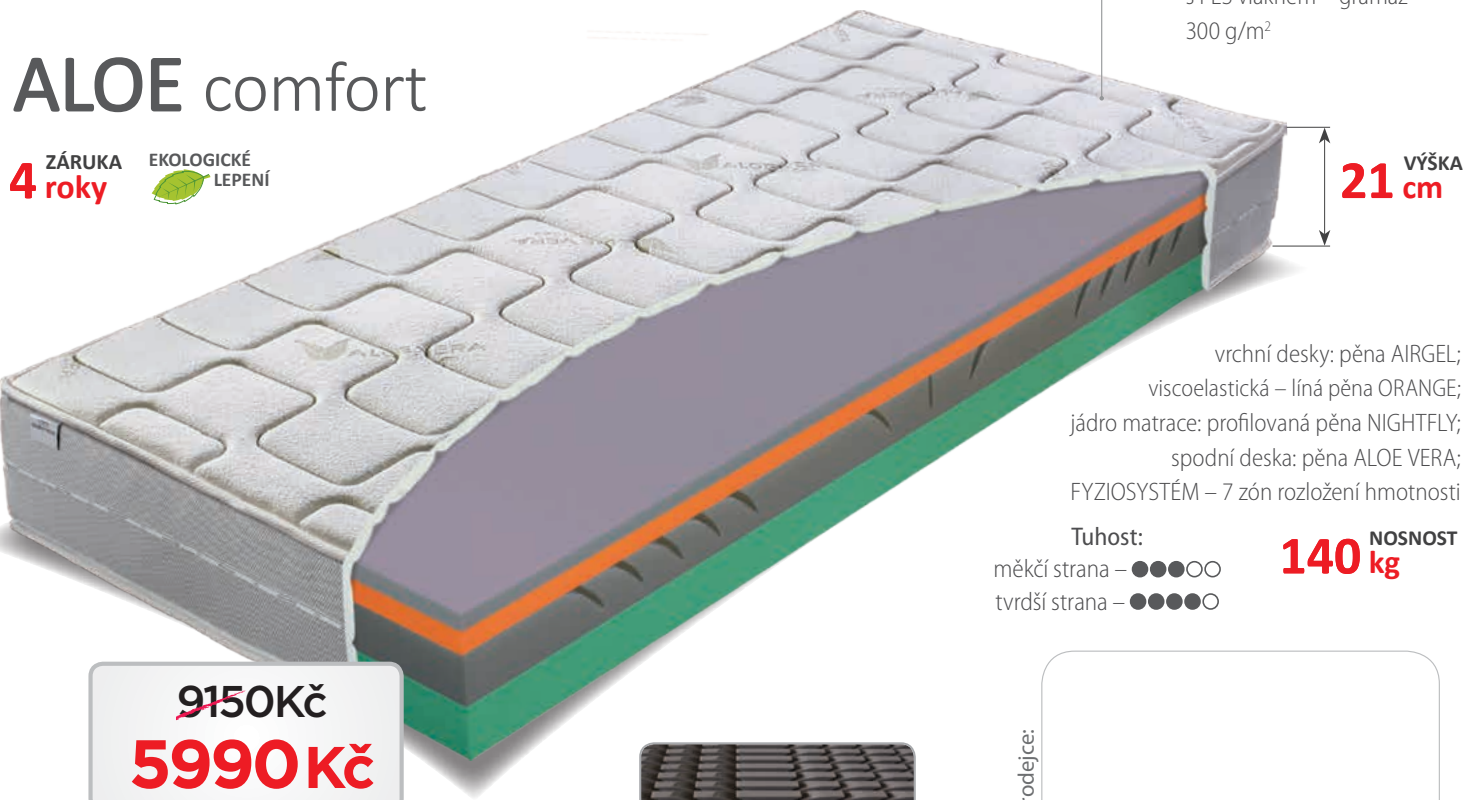

vrchní deska: prodyšná pěna OXYGEN; jádro matrace: přírodní pěna BIOGREEN se speciálním prožezáváním; spodní deska: značková pěna ELIOCELL o hustotě 28 kg/m³; FYZIOSYSTÉM – 7 zón rozložení hmotnosti

150 NOSNOST
kg

EKOLOGICKÉ
LEPENÍ

potah ALOE VERA prošíty
s PES vláknem – gramáž
300 g/m²

25 VÝŠKA
cm

vrchní profil:
pěna ALOE VERA;
jádro matrace:
taštičková pružina – **SYSTÉM 1000**;
spodní deska: pěna ALOE VERA;
FYZIOSYSTÉM – 7 zón rozložení hmotnosti

EKOLOGICKÉ
LEPENÍ

potah ALOE VERA prošíty
s PES vláknem – gramáž
300 g/m²

21 VÝŠKA
cm

vrchní desky: pěna AIRGEL;
viscoelastická – líná pěna ORANGE;
jádro matrace: profilovaná pěna NIGHTFLY;
spodní deska: pěna ALOE VERA;
FYZIOSYSTÉM – 7 zón rozložení hmotnosti