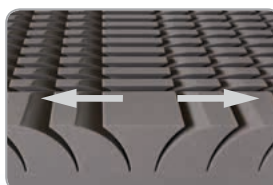

Váš prodejce:

www.materasso.cz