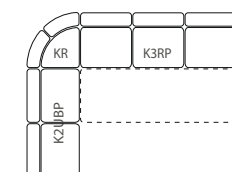

celkový rozměr 223 x 295
lůžko po rozložení 154 x 200